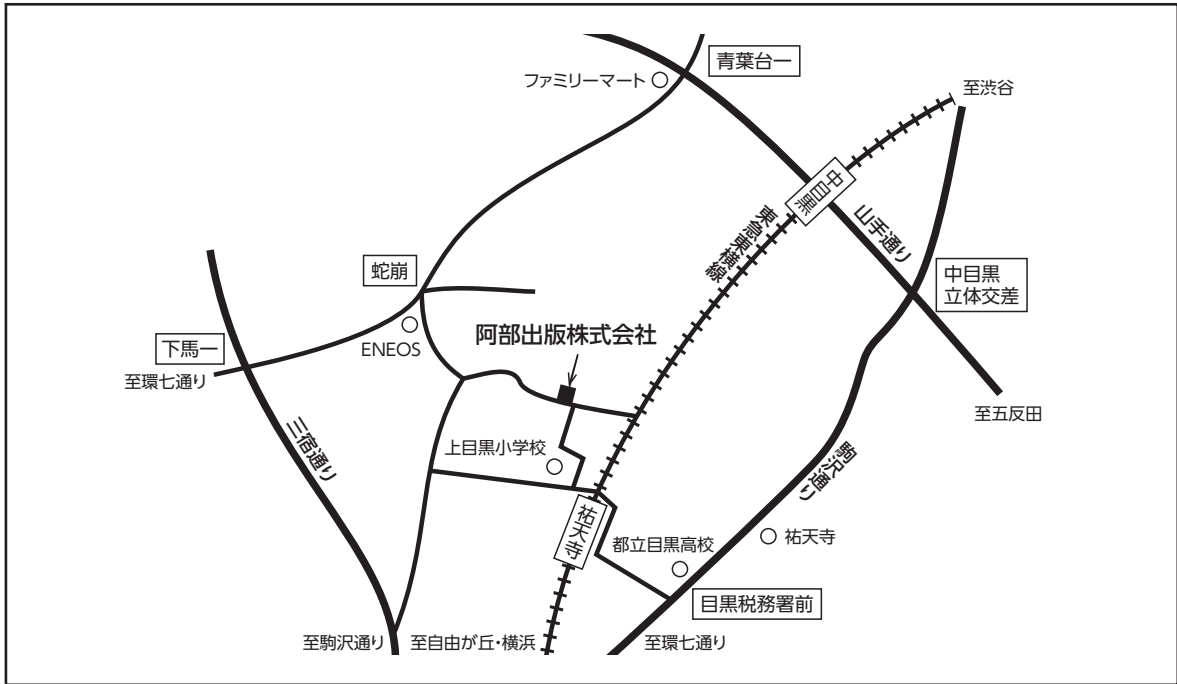

# 阿部出版株式会社

〒153-0051  
東京都目黒区上目黒4-30-12  
TEL 03-3715-2036

<最寄り駅>  
東急東横線 祐天寺駅中央改札西口1下車 徒歩5分

概略図

詳細図

\*インターホンはアベイズム株式会社1Fにございますので、来社の際はそちらよりご連絡ください。