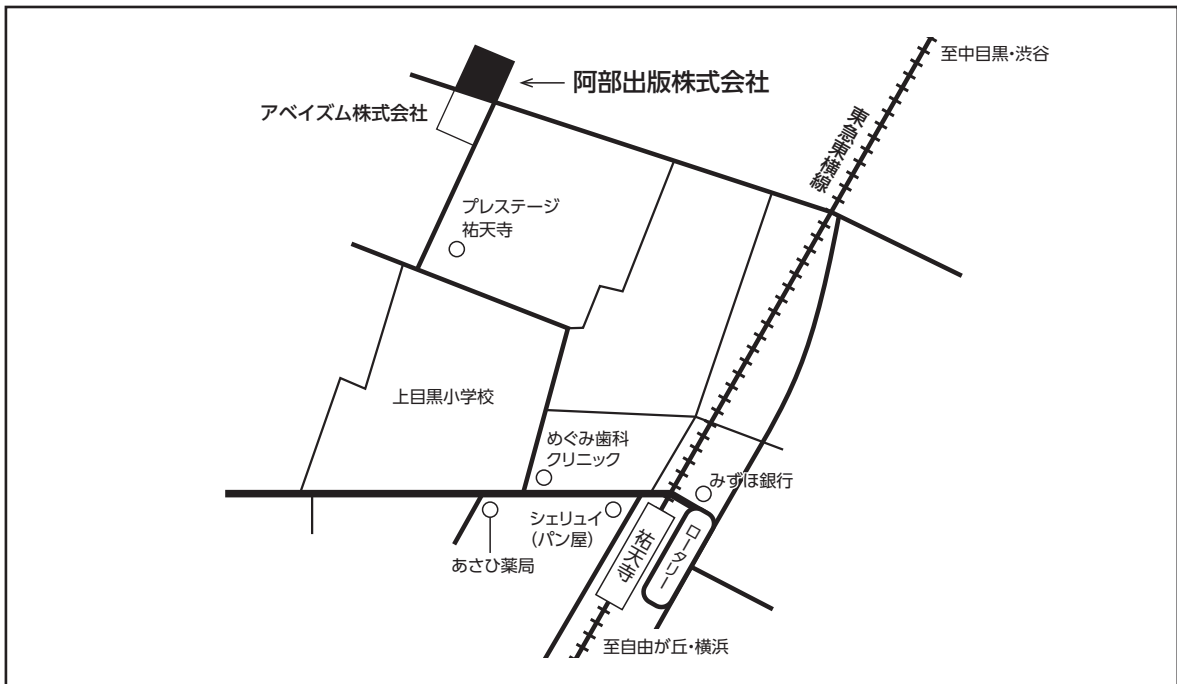

# 阿部出版株式会社

〒153-0051  
東京都目黒区上目黒4-30-12  
TEL 03-3715-2036

<最寄り駅>  
東急東横線 祐天寺駅中央改札西口1下車 徒歩5分

概略図

詳細図

\*インターホンはアベイズム株式会社1Fにございますので、来社の際はそちらよりご連絡ください。